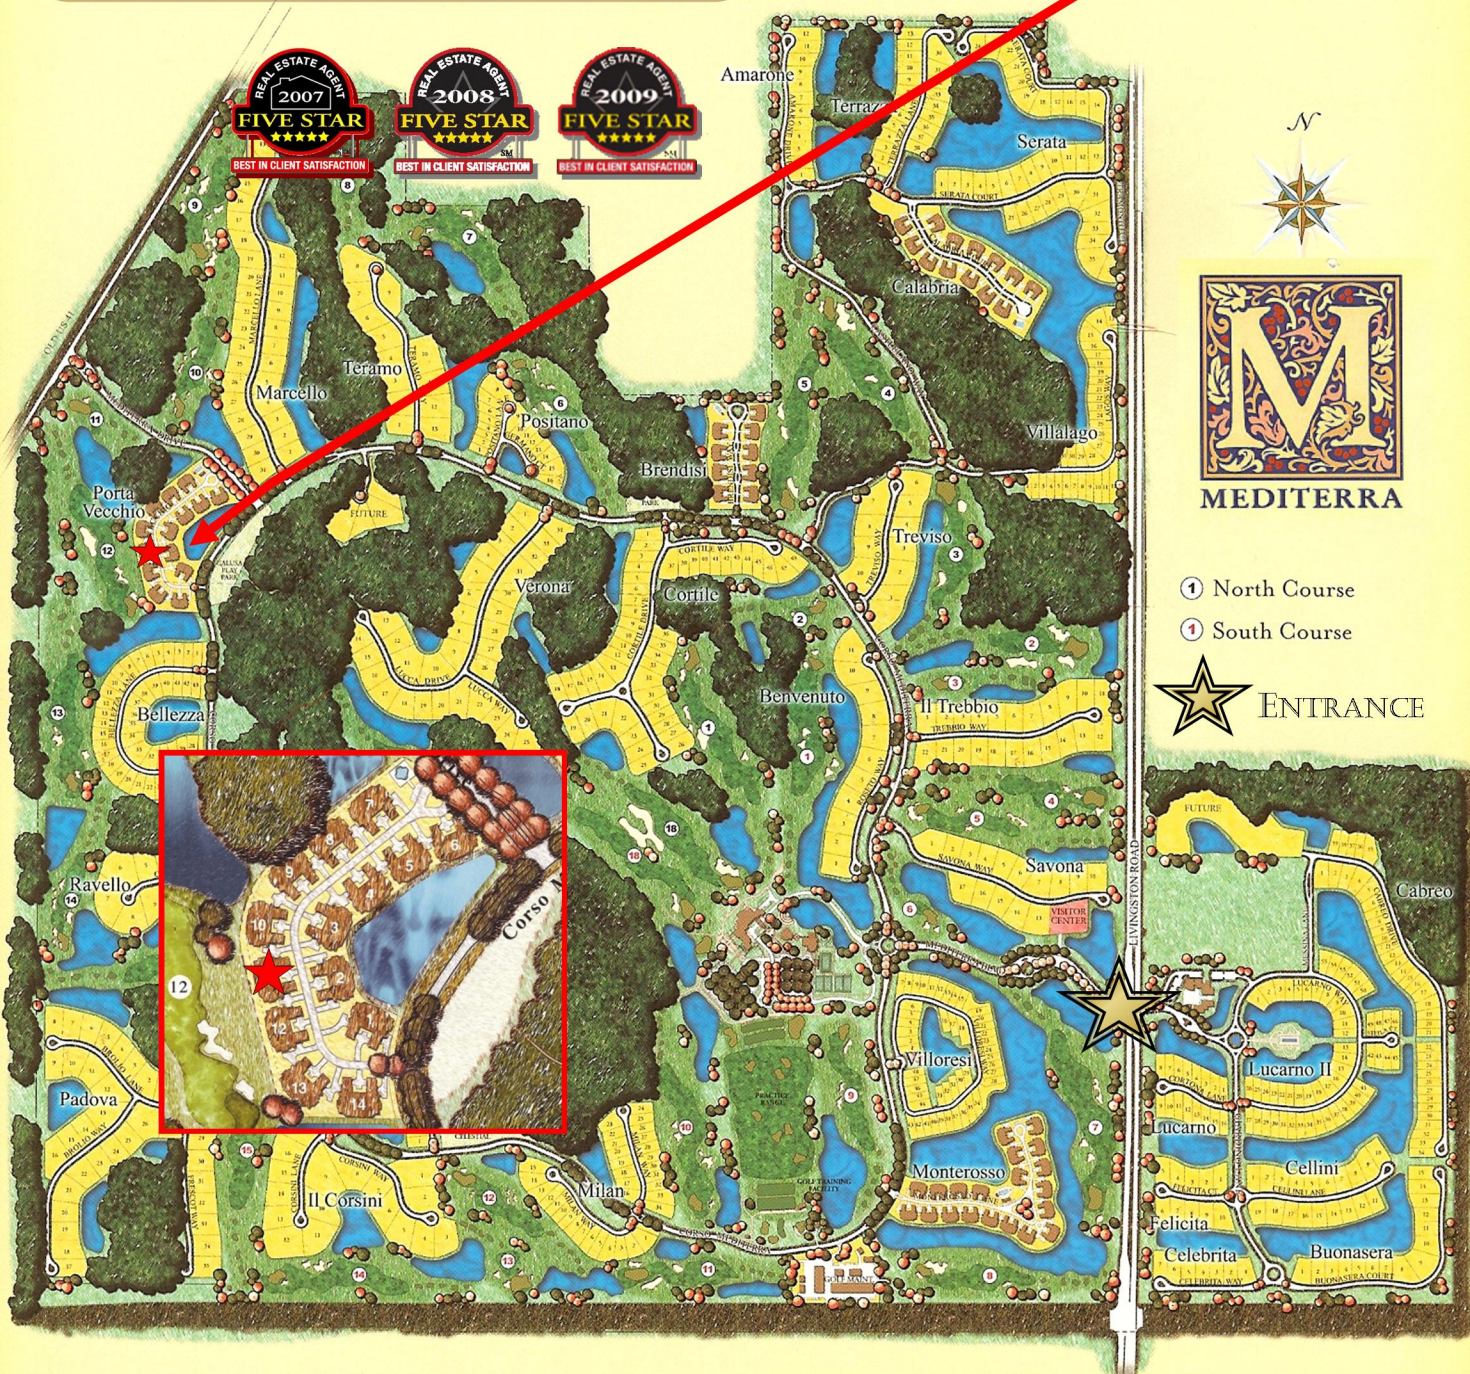

Pam Weekly  
239-877-4253

Roy Weekly  
239-877-4254

Office: 239-793-8762

Roy@TeamWeekly.com

Pam@TeamWeekly.com

**PORTA VECCHIO**  
17015 Porta Vecchio #102

*Single-family Neighborhoods*

- |            |            |         |
|------------|------------|---------|
| Amarone    | Cortile    | Ravello |
| Bello Lago | Felicità   | Savona  |
| Benvenuto  | Il Corsini | Serata  |
| Buonasera  | Il Trebbio | Teramo  |
| Celebrita  | Marcello   | Treviso |
| Cellini    | Padova     | Verona  |

*Single-family Villa Neighborhoods*

- |          |          |           |
|----------|----------|-----------|
| Bellezza | Medici   | Terrazza  |
| Cabreo   | Milan    | Villalago |
| Lucarno  | Positano | Villoresi |