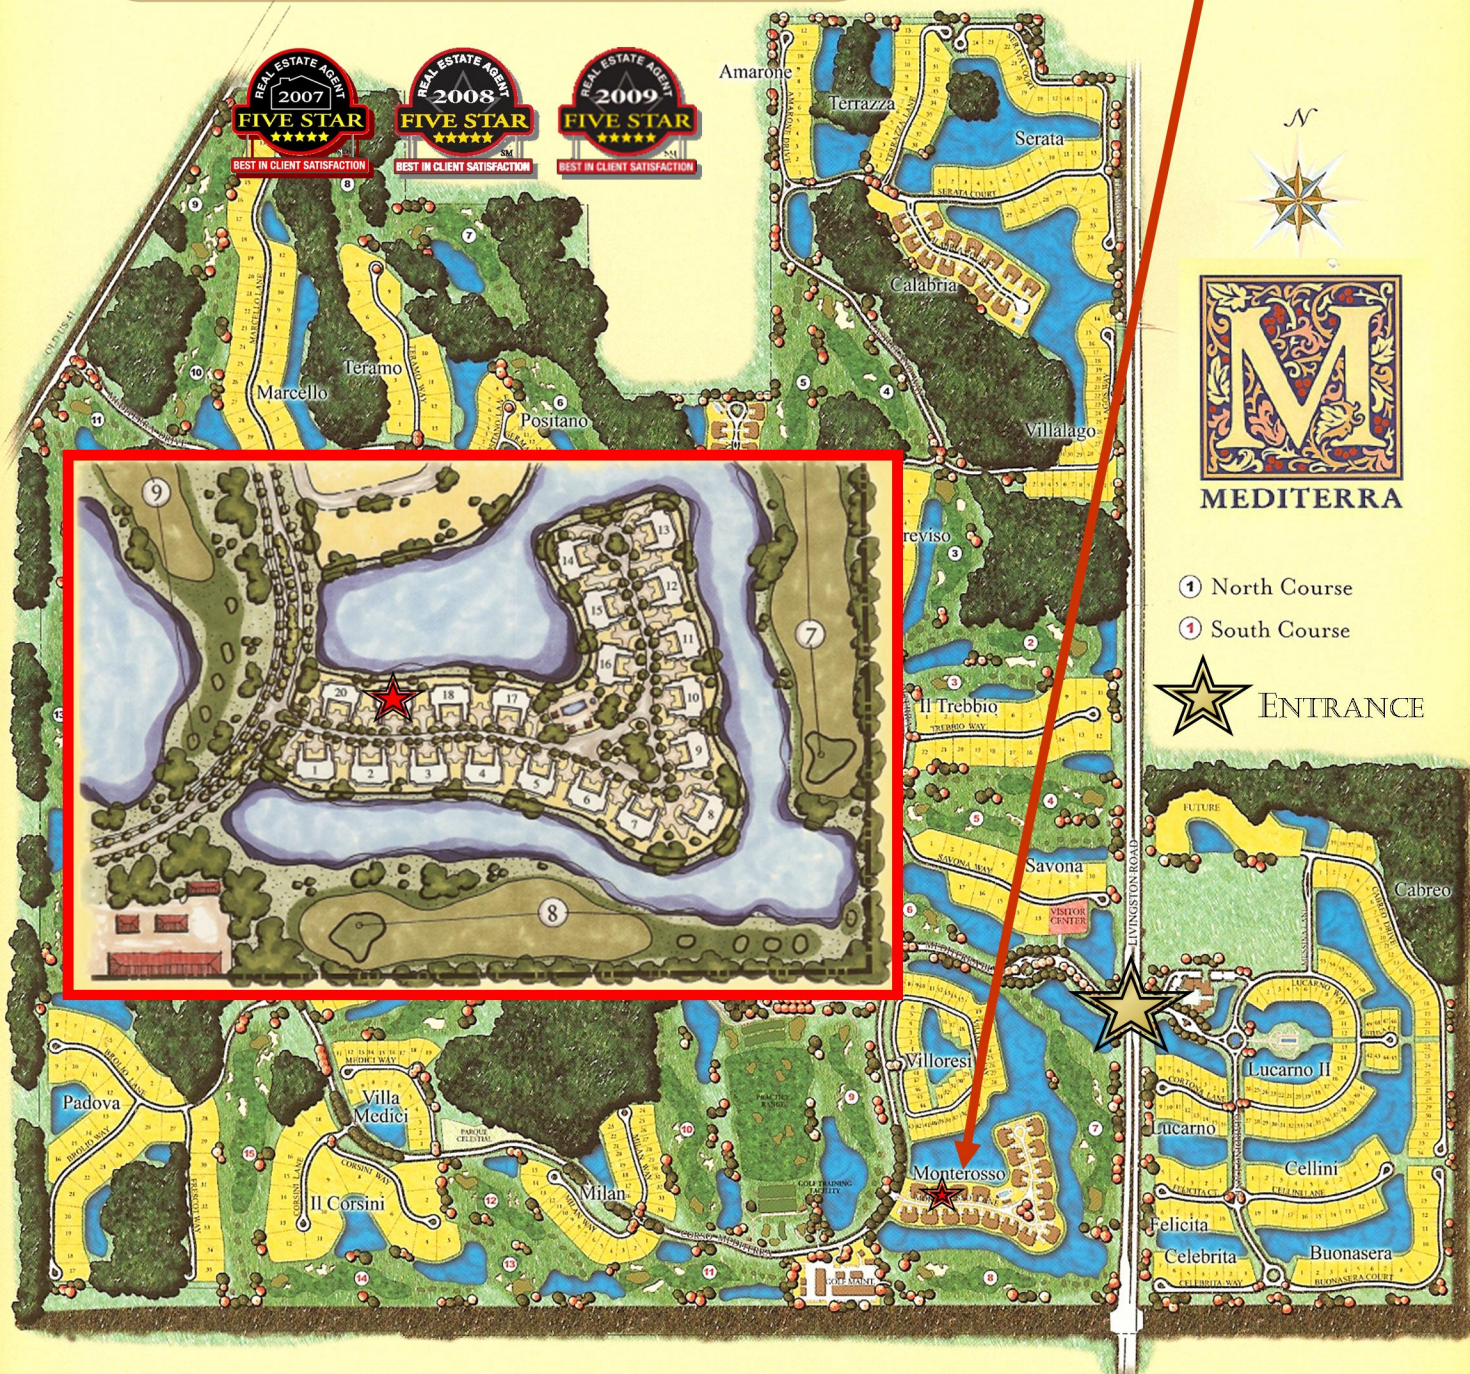

15505 Monterosso Ln #102

MEDITERRA

- ④ North Course
- ① South Course

Single-family Neighborhoods

- | | | |
|------------|------------|---------|
| Amarone | Cortile | Ravello |
| Bello Lago | Felicita | Savona |
| Benvenuto | Il Corsini | Serata |
| Buonasera | Il Trebbio | Teramo |
| Celebrita | Marcello | Treviso |
| Cellini | Padova | Verona |