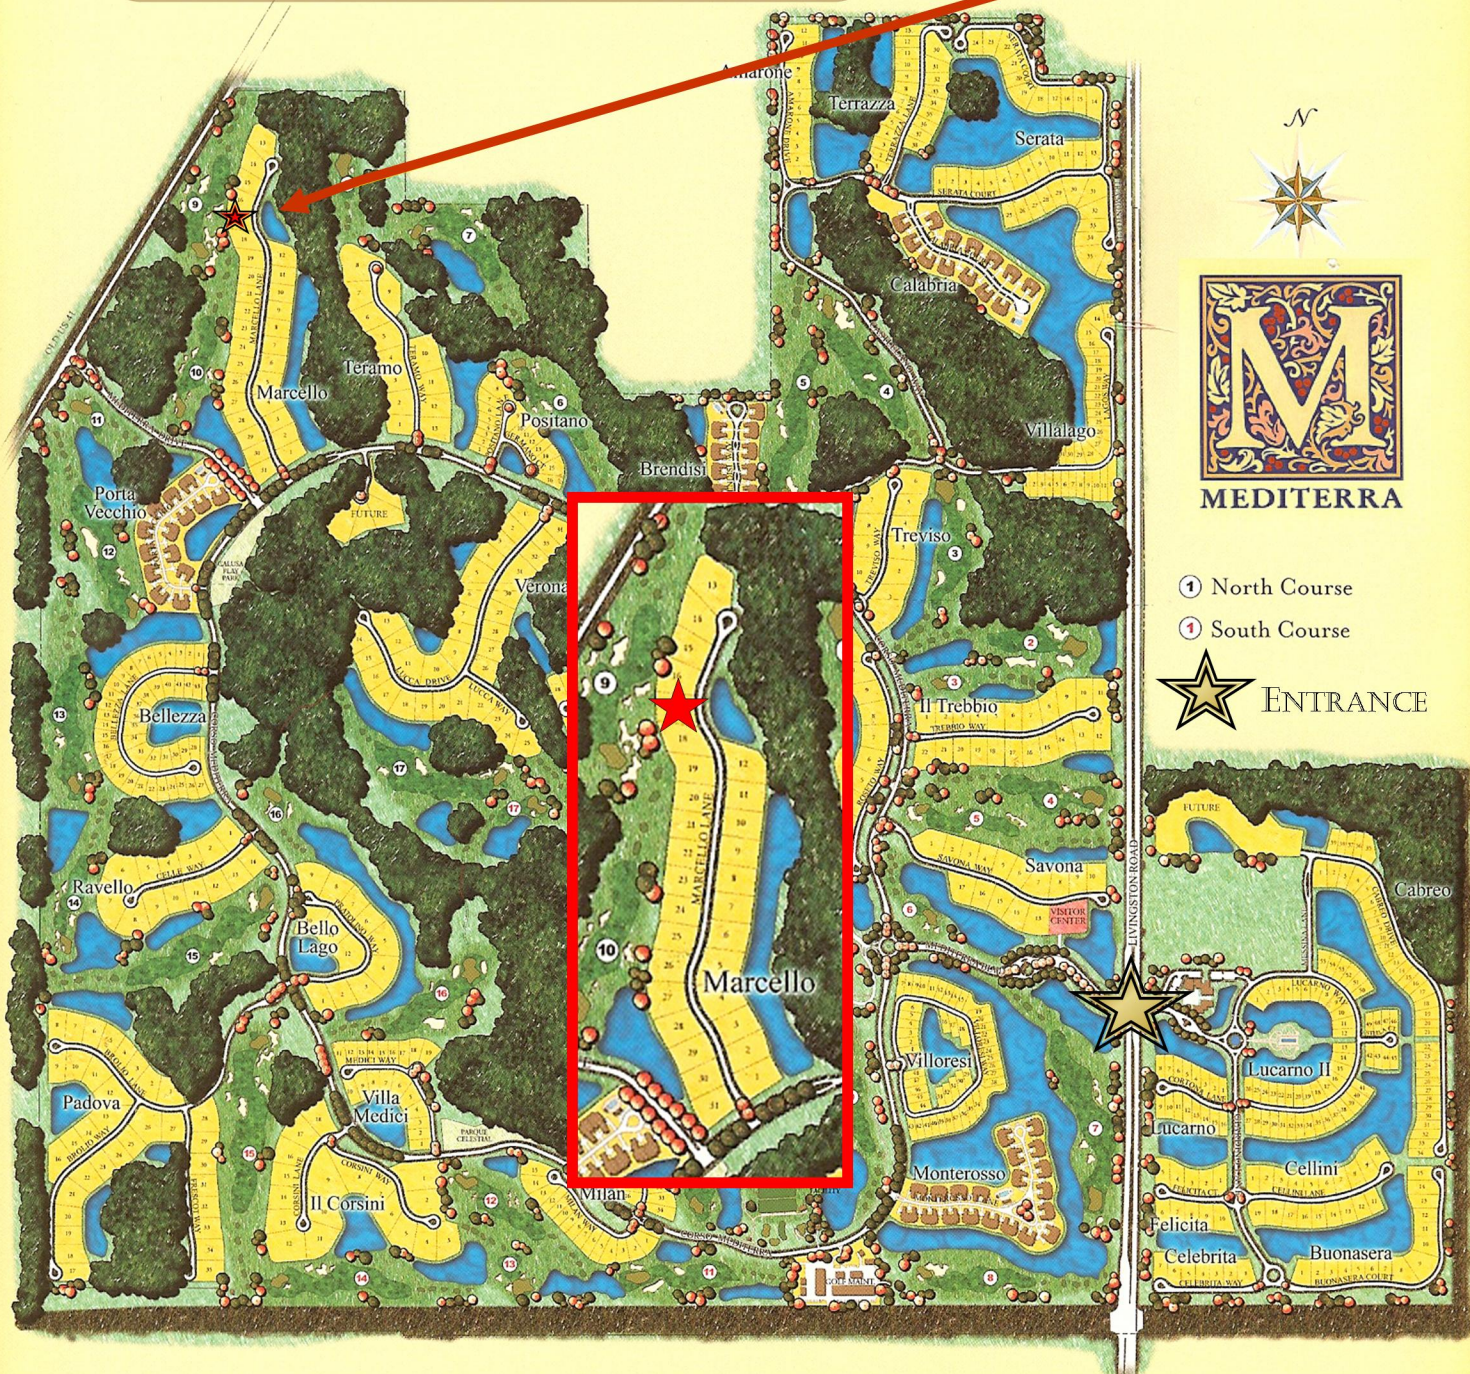

29040 Marcello Way

MEDITERRA

① North Course

① South Course

★ ENTRANCE

Single-family Neighborhoods

- | | | |
|------------|------------|---------|
| Amarone | Cortile | Ravello |
| Bello Lago | Felicita | Savona |
| Benvenuto | Il Corsini | Serata |
| Buonasera | Il Trebbio | Teramo |
| Celebrita | Marcello | Treviso |
| Cellini | Padova | Verona |